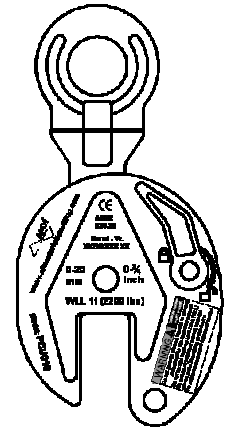

# Parts List, PCUA Series Universal Plate Lifting Clamps

#	Short Description	0.5t PCUA005	1.0t PCUA010	2.0t PCUA020	3.0t PCUA030	5.0t PCUA050
2	Pin, swivel	P-PCUA005-2	P-PCUA010-2	P-PCUA020-2	P-PCUA030-2	P-PCUA050-2
3	Swivel	P-PCUA005-3	P-PCUA010-3	P-PCUA020-3	P-PCUA030-3	P-PCUA050-3
4	Eye	P-PCUA005-4	P-PCUA010-4	P-PCUA020-4	P-PCUA030-4	P-PCUA050-4
12	Spring	P-PCUA005-12	P-PCUA010-12	P-PCUA020-12	P-PCUA030-12	P-PCUA050-12
21	Pin kit, eye	P-PCUA005-21	P-PCUA010-21	P-PCUA020-21	P-PCUA030-21	P-PCUA050-21
22	Lever kit	P-PCUA005-22	P-PCUA010-22	P-PCUA020-22	P-PCUA030-22	P-PCUA050-22
23	Pin kit, jaw	P-PCUA005-23	P-PCUA010-23	P-PCUA020-23	P-PCUA030-23	P-PCUA050-23
24	Grip kit, jaw	P-PCUA005-24	P-PCUA010-24	P-PCUA020-24	P-PCUA030-24	P-PCUA050-24
25	Grip kit, button	P-PCUA005-25	P-PCUA010-25	P-PCUA020-25	P-PCUA030-25	P-PCUA050-25
26	Warning label set	P-WARN-PLC				